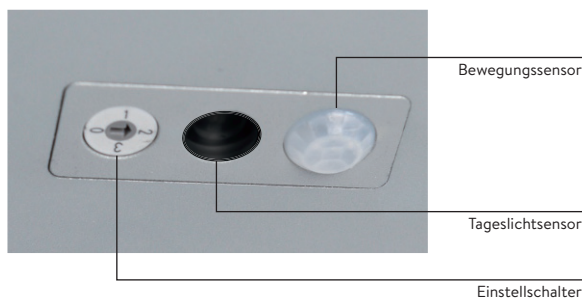

Einstell- position	Bewegungs- sensor	Tageslicht- sensor
0	AUS	AUS
1	EIN	AUS
2	EIN	EIN
3	AUS	EIN