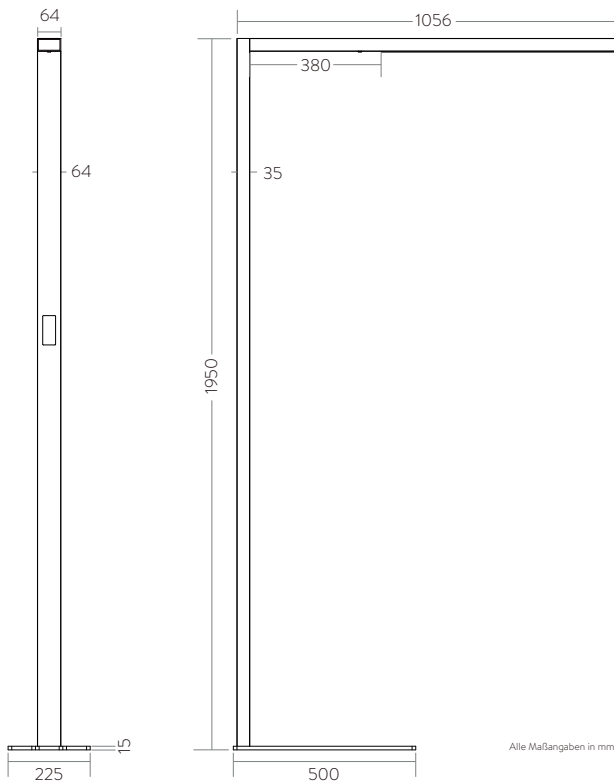

**TECHNISCHE DATEN | TECHNICAL DATA**

|   |   |
|---|---|
| Abmessung   dimensions                            | H 1.950 mm, Ausleger 1.056 mm, Fuß 500x225x15 mm C-Form |
| Leistungsaufnahme   power consumption             | 80 W (25 W direkt   55 W indirekt)                      |
| Energieverbrauch   energy consumption             | 80 kWh/1.000h   |
| Farbwiedergabewert   CRI                          | Ra > 80   |
| LED Typ   LED type                                | Luxeon 3030   |
| LED Anzahl   amount of LEDs                       | 48 direkt   108 indirekt                                |
| Abstrahlwinkel   beam angle                       | 45° direkt   120° indirekt                              |
| UGR   unified glare rating                        | < 6   |
| Farbkonsistenz   color consistency                | 3 SDCM  |
| Flimmern   flicker                                | ± 3 %   |
| Dimmbar   dimmable                                | Touchdim  |
| Schutzart   ingress protection                    | IP20  |
| Schutzklasse   protection class                   | I   |
| Schlagfestigkeitsklasse   impact resistance class | IK06  |
| Produktmaterial   material                        | Aluminiumgehäuse 6063AL, Stahlfuß                       |
| Produktgewicht   weight                           | 8 kg  |
| Umgebungstemperatur   ambient temperature         | -20 °C ~ +45 °C   |
| Luftfeuchtigkeit   humidity                       | 10 - 90 %, nicht-kondensierend   non condensing         |
| Gewährleistung   warranty                         | 5 Jahre   |