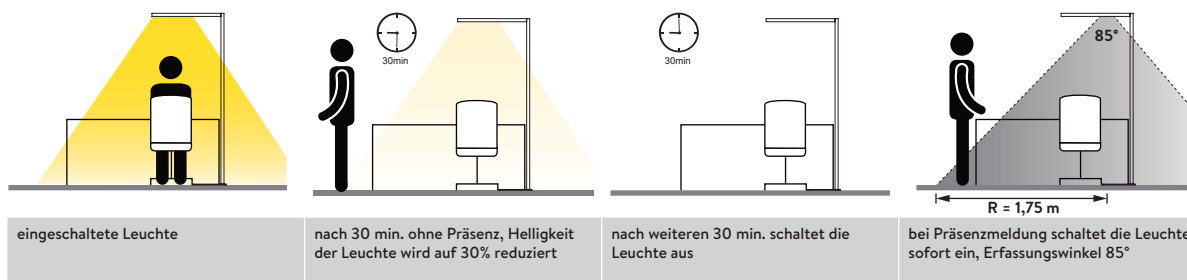

BEWEGUNGSSENSOR | MOTION SENSOR