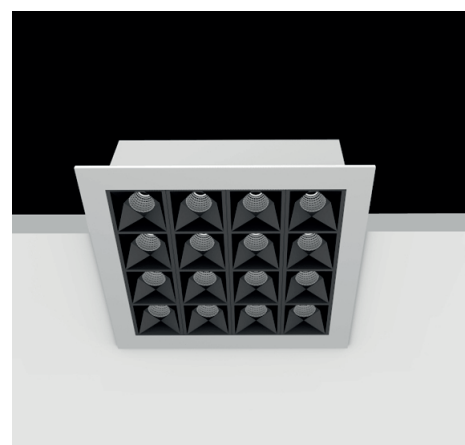

SECRET EL140