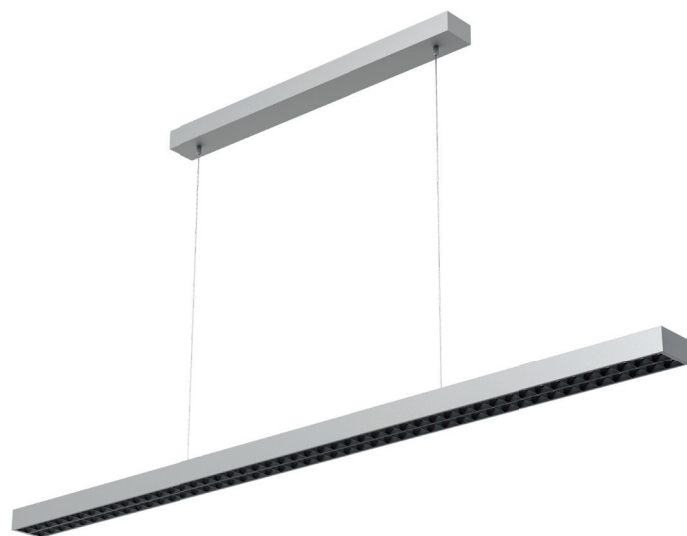

Leuchtenfamilie SECRET

Die Stehleuchte SECRET SL ist Teil einer Leuchtenfamilie für die professionelle Officebeleuchtung.

Mit der Pendelleuchte SECRET PL2 werden das Design und die optischen Eigenschaften der Stehleuchte fortgeführt.

SECRET EL120 und EL140 sind die entsprechenden quadratischen Einbauleuchten für die GK-Decke. Die Kombination von geringer Einbautiefe (30 mm) mit der hervorragenden Entblendung (UGR <6) ist dabei einzigartig.

Die Einlegeleuchten SECRET EL620 und EL595 übertragen die gleiche Designsprache auf die verbreiteten Systemdecken.

Bleiben Sie auf dem Laufenden und abonnieren Sie unseren Newsletter. Schicken Sie eine E-Mail mit dem Betreff **anmelden** an:

newsletter@die-lichtfabrik.com

SECRET PL2