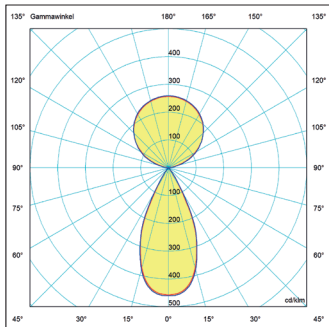

Lieferumfang: LED Stehleuchte SECRET SL / Integrierter LED Treiber / 2,5 m Anschlussleitung mit Schutzkontakt-Winkelstecker / Installations- und Betriebsanleitung
Scope of supply: LED floor luminaire SECRET SL / Integrated LED driver / 2,5 m connecting cable with safety plug C13 / Installation manual

LEUCHTEN JE LSS | LUMINAIRES PER CIRCUIT BREAKER

Typ | type	I_{max}	t_{puls}	B10	B13	B16	B20	C10	C13	C16	C20
SECRET SL 80 W	21 A	445 µs	8	10	13	16	13	17	21	27

- Alle Angaben bei U_{Netz}=230 VAC, Netzimpedanz = 1 Ω
- Bei mehrpoligen LSS reduziert sich die max. Anzahl um 20%
- Die max. Anzahl kann bei LSS verschiedener Hersteller variieren; Angaben der Hersteller sind zu beachten
- Generell wird für die Beleuchtungsgruppen der Einsatz von C-Automaten empfohlen.

Lichtverteilungskurve
SECRET SL 45° | 120°
Light emitting diagram
SECRET SL 45° | 120°

Bitte beachten Sie die Anforderungen der einschlägigen Normen zur Beleuchtung für die jeweilige Anwendung (z.B. Arbeitsstätten EN 12464). Die Werte wie z. B. Beleuchtungsstärke (Lux), Blendungsbegrenzung (UGR) und Gleichmäßigkeit, die Sie nicht in diesem Datenblatt finden, können Sie im Rahmen einer Lichtplanung (z.B. Dialux, Relux) ermitteln. Dazu benötigen Sie die von uns zur Verfügung gestellten photometrischen Daten (EULUMDAT bzw. IES). Wenn Sie diese Daten nicht auf unsere Website zum Download finden, fordern Sie diese bitte an (info@die-lichtfabrik.com).