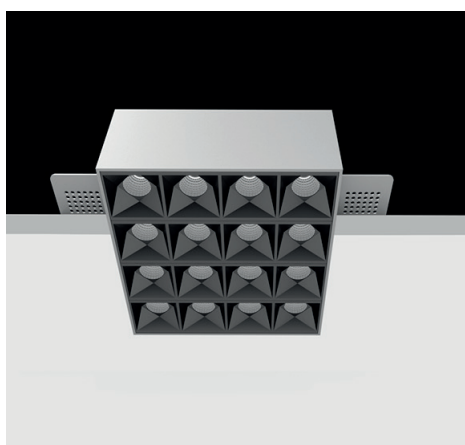

SECRET EL120