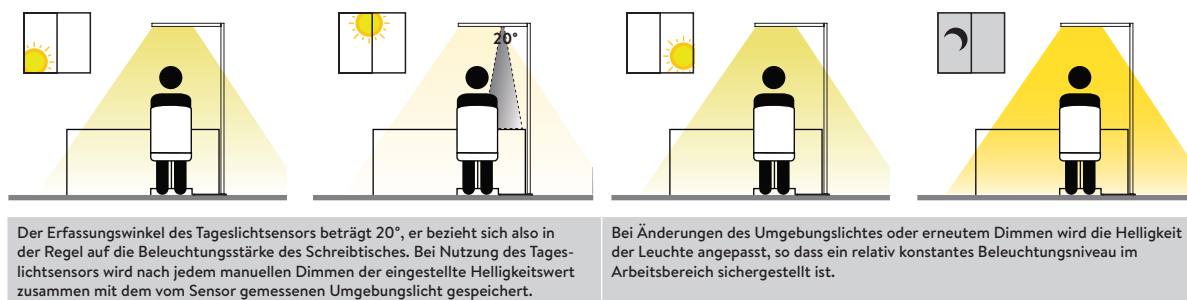

TAGESLICHTSENSOR | DAYLIGHT SENSOR