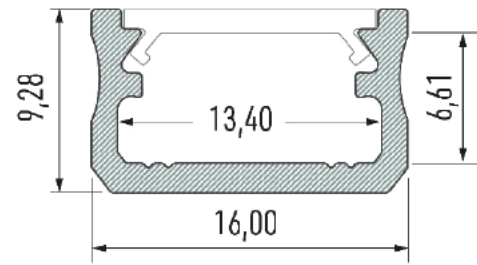

## LED-Profil FORNELLS Profil A LED FORNELLS

	WEISS (lackiert) white (lacquered)	SILBER (eloxiert) silver (anodized)
Abmessungen (mm) Dimensions	1000 mm, 2020 mm, 3000 mm	
LED-Streifen Breite LED (mm) LED strip width	bis 12 mm	
Anwendungsbereich Application	Oberflächenprofil – für ein LED Streifen two LED strips surface mounted profile	

## Abdeckungen (PMMA) Covers

Abmessungen [mm] Dimensions: 1000 mm, 2020 mm, 3000 mm

transparent transparent	frostweiß frozen	milchweiß milky	FROSTED frosted	FROSTED milchweiß milky frosted
DOUBLE				
PMMA 93%	PMMA 79%	PMMA 50%	PMMA 85%	PMMA 82%

### Maximale Leistung von LED-Lichtquellen

Maximum dissipated power of LED light sources

for temperature profile / für Profiltemperatur 55°C	for temperature profile / für Profiltemperatur 65°C
17,2 W	22,2 W

### LED-Profil FORNELLS Profil B LED FORNELLS

	WEISS (lackiert) white	Schwarz(lackiert) black	Edelstahl (eloxiert) inox	Silber (eloxiert) silver	Roh raw
Abmessungen (mm) Dimensions	1000 mm, 2020 mm, 3000 mm				
LED-Streifen Breite LED (mm) LED strip width	bis 12 mm				
Anwendungsbereich Application	Oberflächenprofil – für ein LED Streifen two LED strips surface mounted profile				