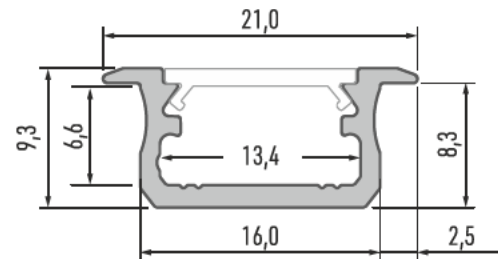

## LED-Profil FORNELLS Profil A LED FORNELLS

	WEISS (lackiert) white (lacquered)	SILBER (eloxiert) silver (anodized)
Abmessungen (mm) Dimensions	1000 mm, 2020 mm, 3000 mm	
LED-Streifen Breite LED (mm) LED strip width	bis 12 mm	
Anwendungsbereich Application	Oberflächenprofil – für ein LED Streifen two LED strips surface mounted profile	

## Abdeckungen (PMMA) Covers

Abmessungen [mm] Dimensions: 1000 mm, 2020 mm, 3000 mm

transparent transparent	frostweiß frozen	milchweiß milky	FROSTED frosted	FROSTED milchweiß milky frosted
DOUBLE				
PMMA 93%	PMMA 79%	PMMA 50%	PMMA 85%	PMMA 82%

### LED-Profil FORNELLS Profil B LED FORNELLS

	WEISS (lackiert) white	Schwarz(lackiert) black	Edelstahl (eloxiert) inox	Silber (eloxiert) silver	Roh raw
Abmessungen (mm) Dimensions	1000 mm, 2020 mm, 3000 mm				
LED-Streifen Breite LED (mm) LED strip width	bis 12 mm				
Anwendungsbereich Application	Oberflächenprofil – für ein LED Streifen two LED strips surface mounted profile				