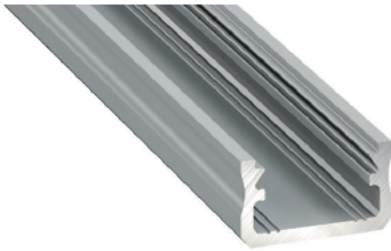

## LED-Profil FORNELLS Profil A LED FORNELLS

	WEISS (lackiert) white (lacquered)	SILBER (eloxiert) silver (anodized)
Abmessungen (mm) Dimensions	1000 mm, 2020 mm, 3000 mm	
LED-Streifen Breite LED (mm) LED strip width	bis 12 mm	
Anwendungsbereich Application	Oberflächenprofil – für ein LED Streifen two LED strips surface mounted profile	

## Endkappen für LED-Profil A FORNELLS (Aluminium und Kunststoff)

End caps for LED profile FORNELLS (aluminum and plastic)

with a hole / mit Öffnung		without a hole / ohne Öffnung		with push-hole / mit Push-Öffnung	
white / weiß	silver / silber	white / weiß	silver / silber	white / weiß	silver / silber

### LED-Profil FORNELLS Profil B LED FORNELLS

	WEISS (lackiert) white	Schwarz(lackiert) black	Edelstahl (eloxiert) inox	Silber (eloxiert) silver	Roh raw
Abmessungen (mm) Dimensions	1000 mm, 2020 mm, 3000 mm				
LED-Streifen Breite LED (mm) LED strip width	bis 12 mm				
Anwendungsbereich Application	Oberflächenprofil – für ein LED Streifen two LED strips surface mounted profile				